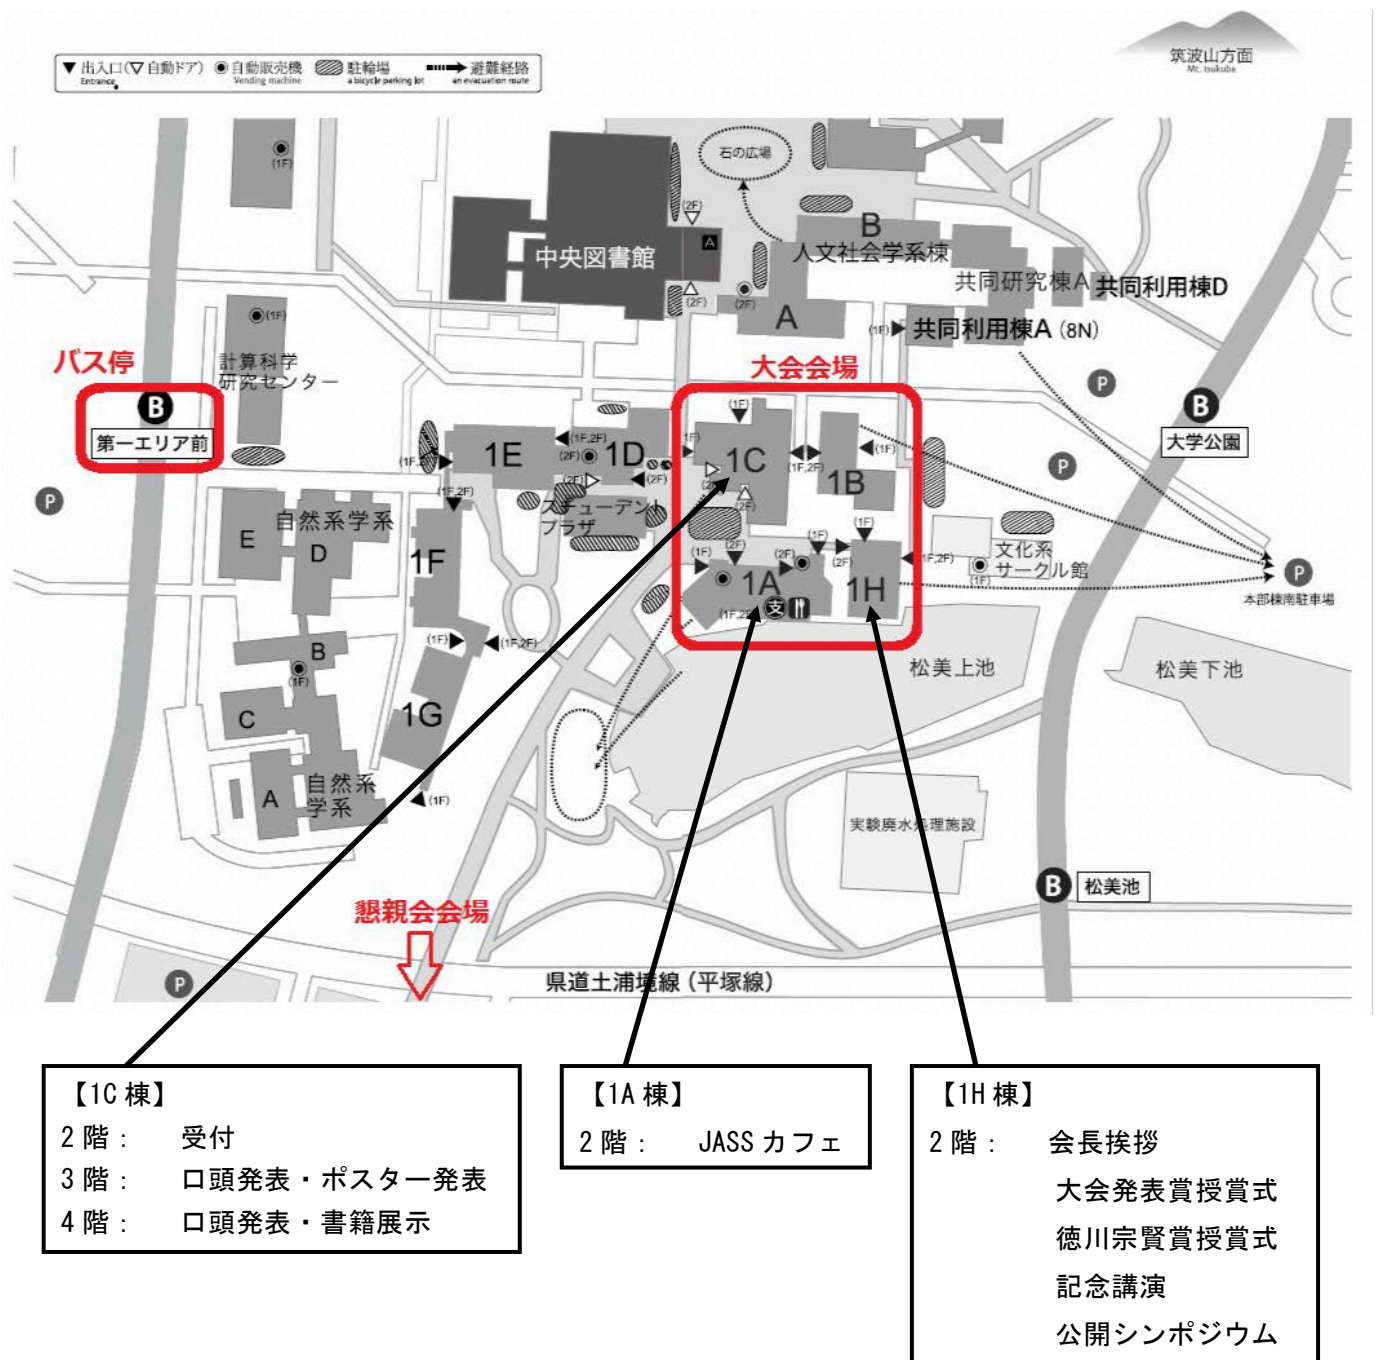

筑波大学（筑波キャンパス）会場案内図

※ 学会中、学内の食堂は利用できません。ランチマップをご参照ください。