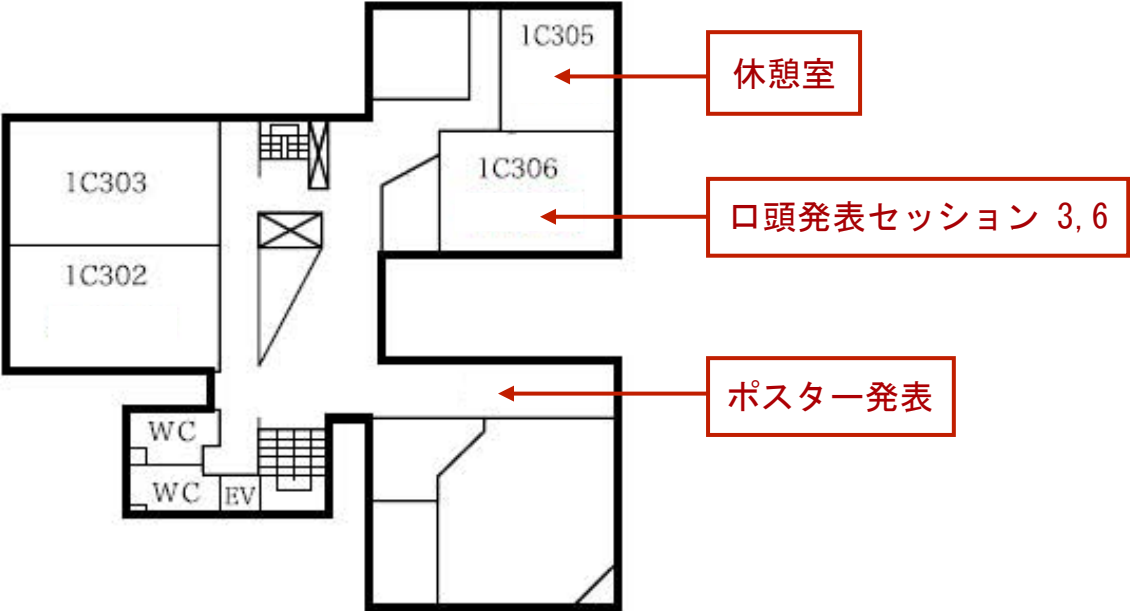

1C棟 3階

1C棟 4階

キャンパス内喫煙所情報

* 指定された場所以外は禁煙です。喫煙場所は大会会場の1階（1A棟と1B棟の間）です。

キャンパス内自動販売機設置場所

* 自動販売機は1A棟の外に4台、中央図書館付近に1台あります。