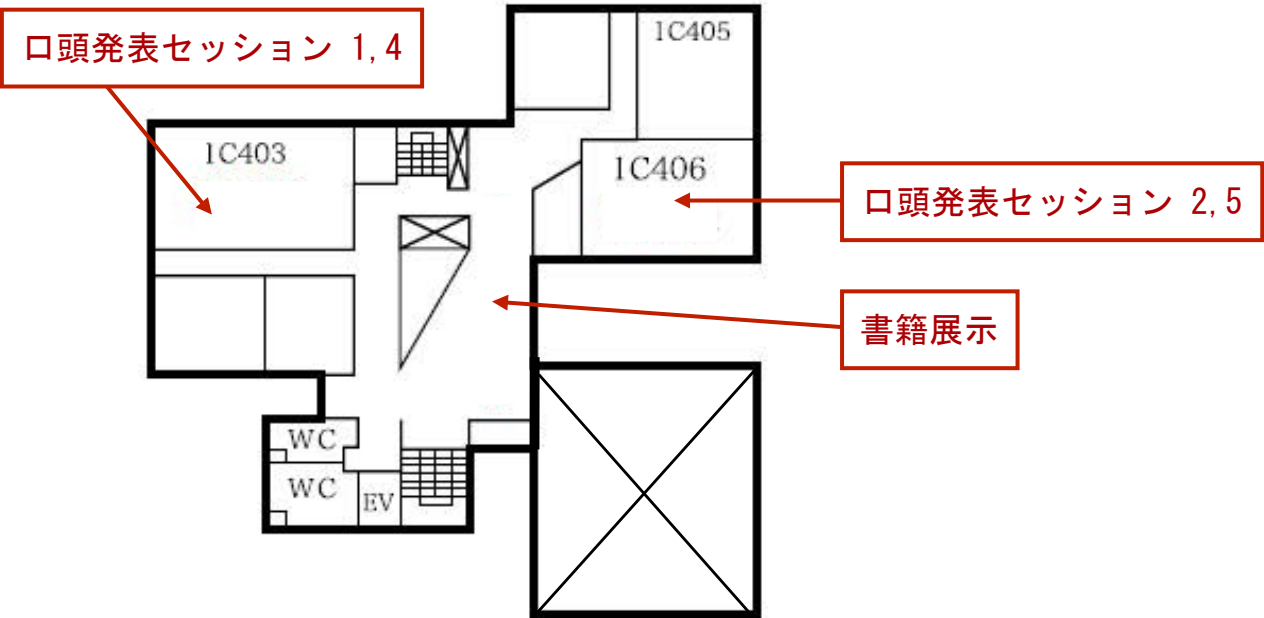

1C棟 3階

1C棟 4階

キャンパス内喫煙所情報

* 指定された場所以外は禁煙です。喫煙場所は大会会場の1階（1A棟と1B棟の間）です。

キャンパス内自動販売機設置場所

* 自動販売機は1A棟の外に4台、中央図書館付近に1台あります。