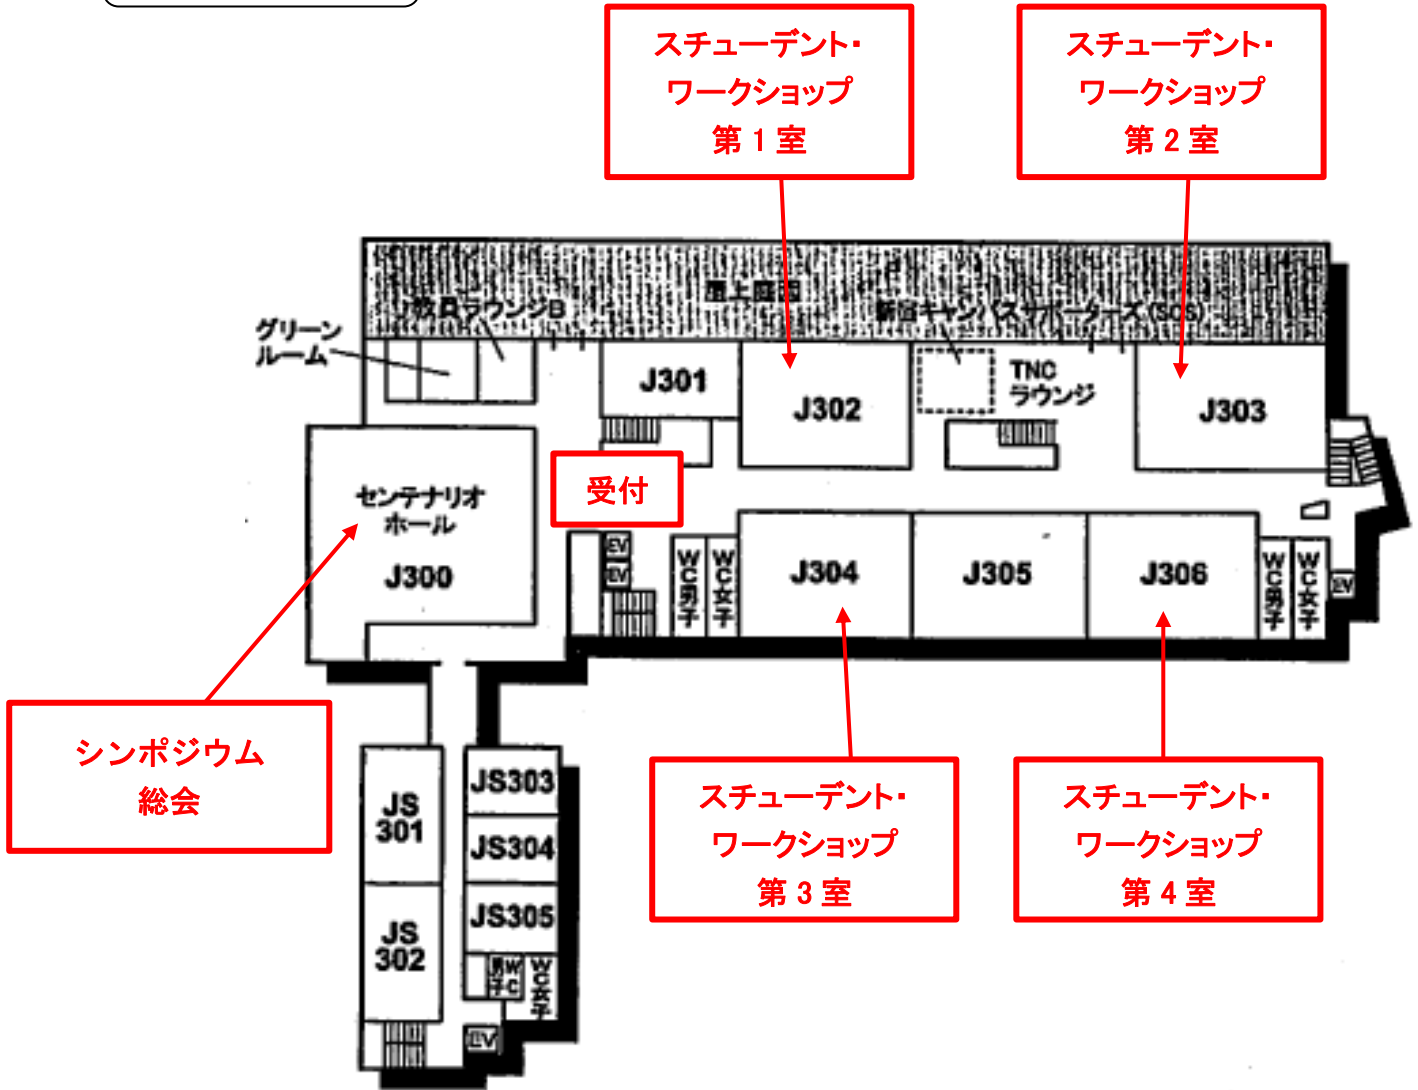

桜美林大学（新宿キャンパス）会場案内図

創新館本館 3階

※学内の食堂について
当日、学内の食堂は利用できません。