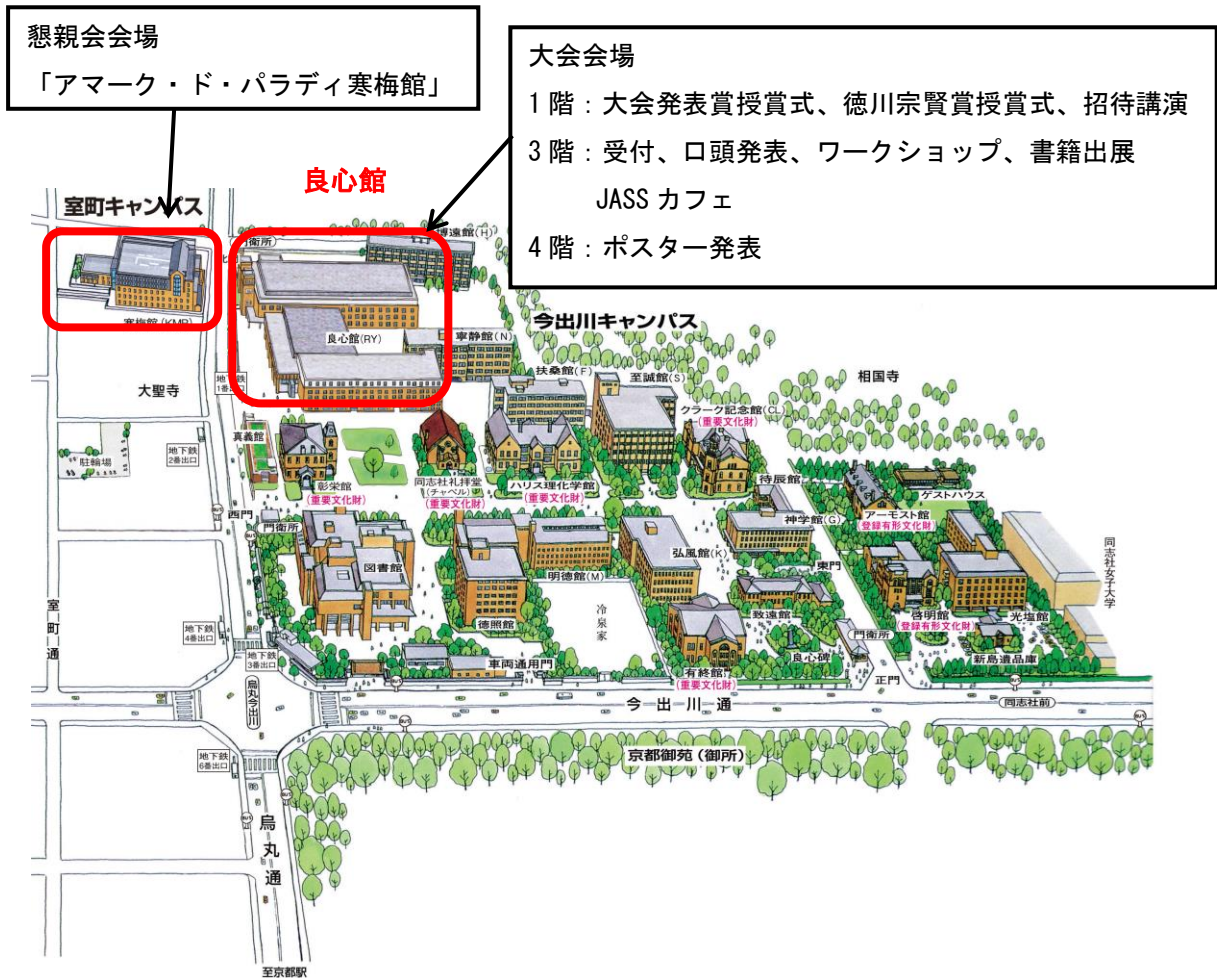

同志社大学（今出川キャンパス）会場案内図

【喫煙について】

*キャンパス内は、禁煙です。

【飲食について】

*教室内は、原則飲食禁止ですが、蓋つきの飲み物でしたら問題ありません。

*昼食等は、休憩室として設定されている RY304(良心館 3階)や食堂等(良心館地下1階)をご利用ください。一般教室での食事はご遠慮ください。

*生協「良心館食堂」と「良心館コンビニ」(共に良心館地下1階)は、木曜日と金曜日は営業、土曜日は休業です。

*「アマーク・ド・パラディ寒梅館」(=懇親会会場)は、木曜日と金曜日、および土曜日のランチタイムも、営業しています。ただし、貸切パーティー等で通常営業を行っていない場合もあるので、直接お店にお問い合わせください。お店の詳細については、以下の URL からご確認いただけます。

<https://www.hamac-de-paradis-kanbaikan.jp/>