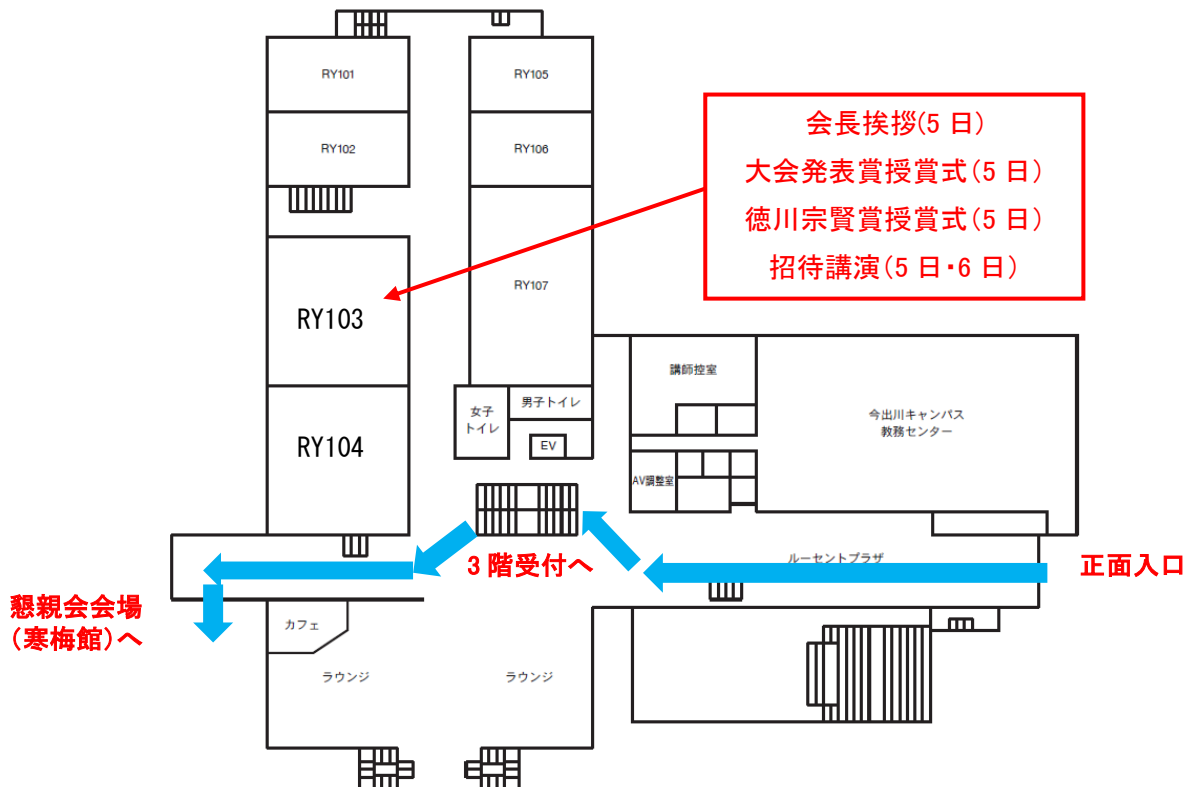

# 良心館 (RY)

B<sub>1</sub>F

今出川駅  
1番出口

1F

2F

3F

4F