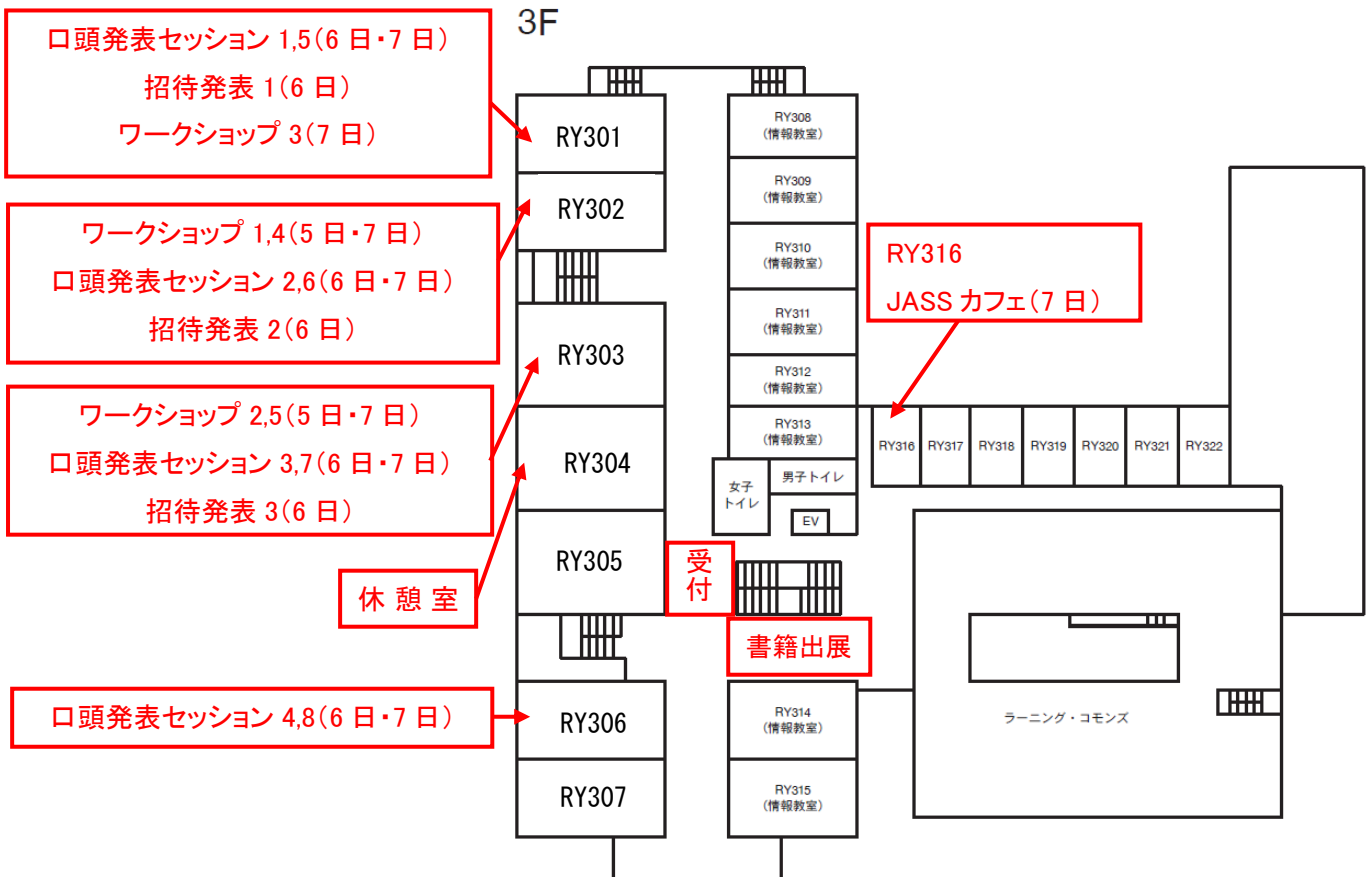

# 良心館 (RY)

B<sub>1</sub>F

今出川駅  
1番出口

1F

2F

3F

4F