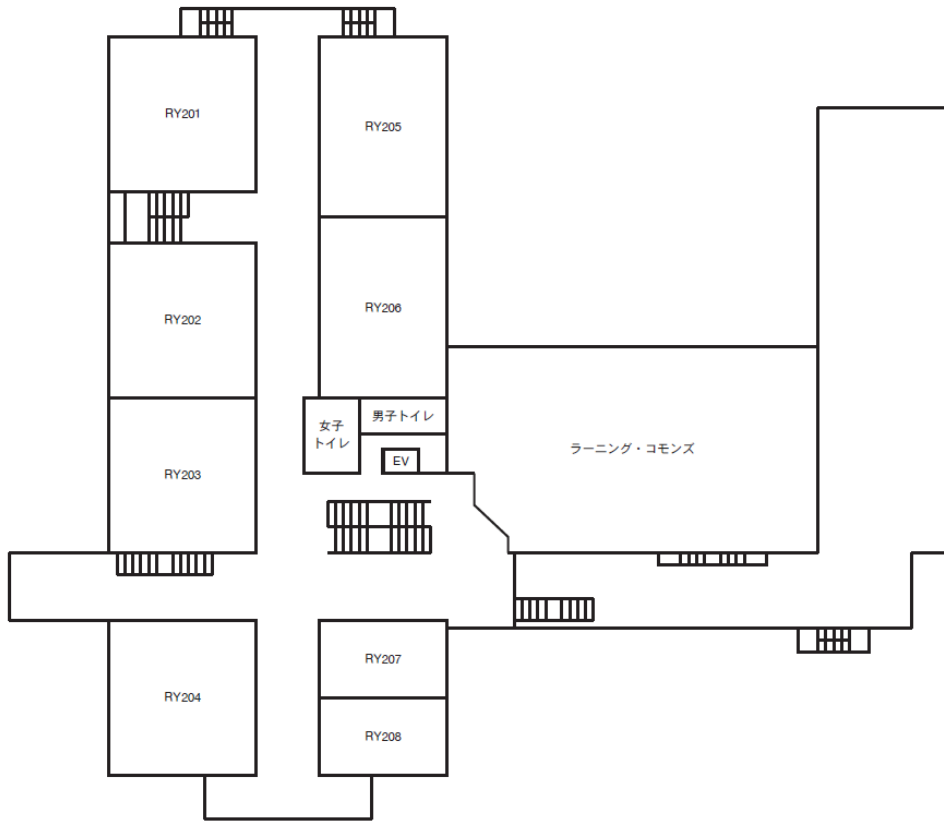

# 良心館 (RY)

B<sub>1</sub>F

今出川駅  
1番出口

1F

2F

3F

4F