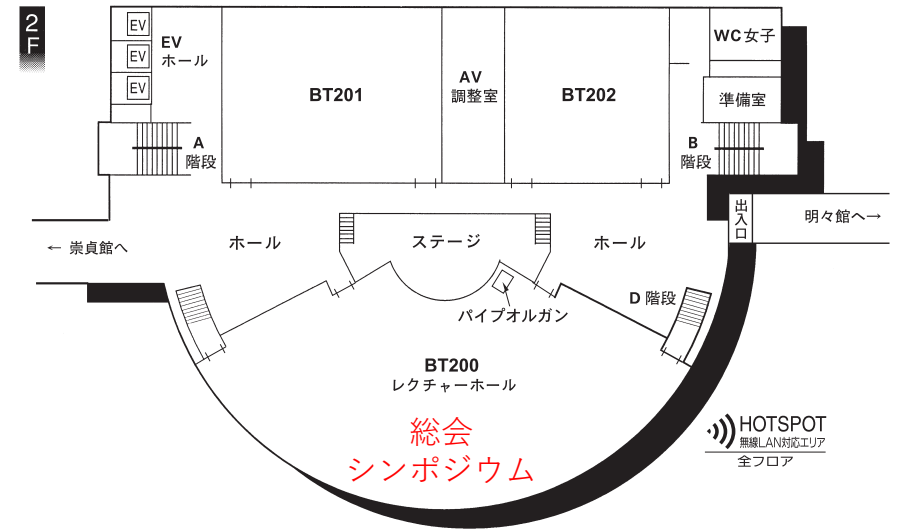

学バスのりば

総会
シンポジウム

受付
ワークショップ

太平館 2階

BT200：総会、シンポジウム

BT 太平館 (※全教室に教卓PC、及びプロジェクター装備)

明々館1階

1
F

明々館3階

BM304：ワークショップ第1室

BM305：ワークショップ第2室

BM306：ワークショップ第3室

明々館4階

BM402：ワークショップ第4室

BM403：ワークショップ第5室