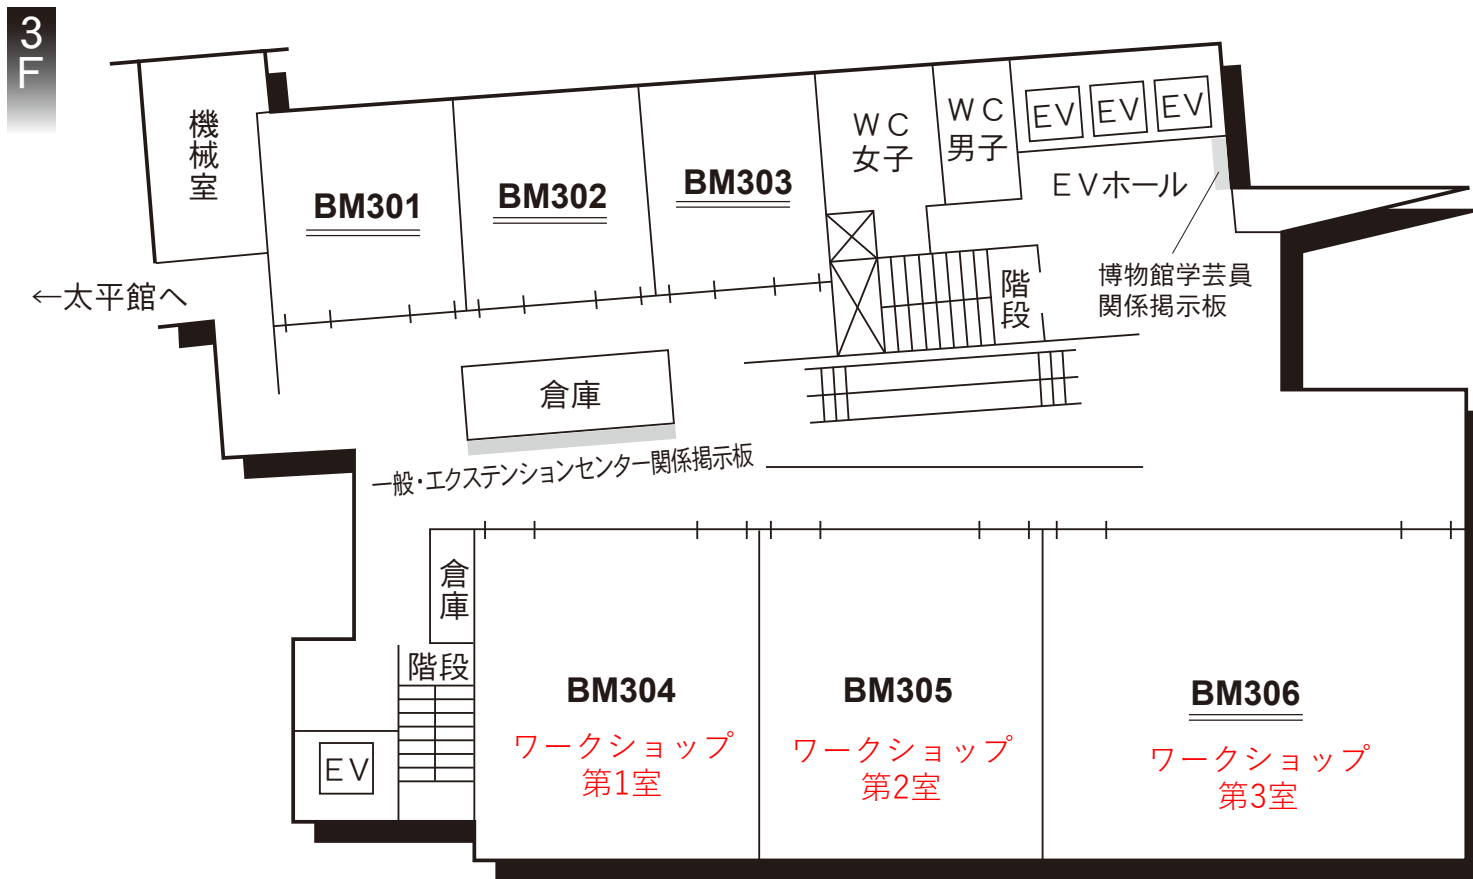

学バスのりば

総会
シンポジウム

受付
ワークショップ

太平館 2階

BT200：総会、シンポジウム

BT 太平館 (※全教室に教卓PC、及びプロジェクター装備)

明々館1階

1
F

明々館3階

BM304：ワークショップ第1室

BM305：ワークショップ第2室

BM306：ワークショップ第3室

明々館4階

BM402：ワークショップ第4室

BM403：ワークショップ第5室