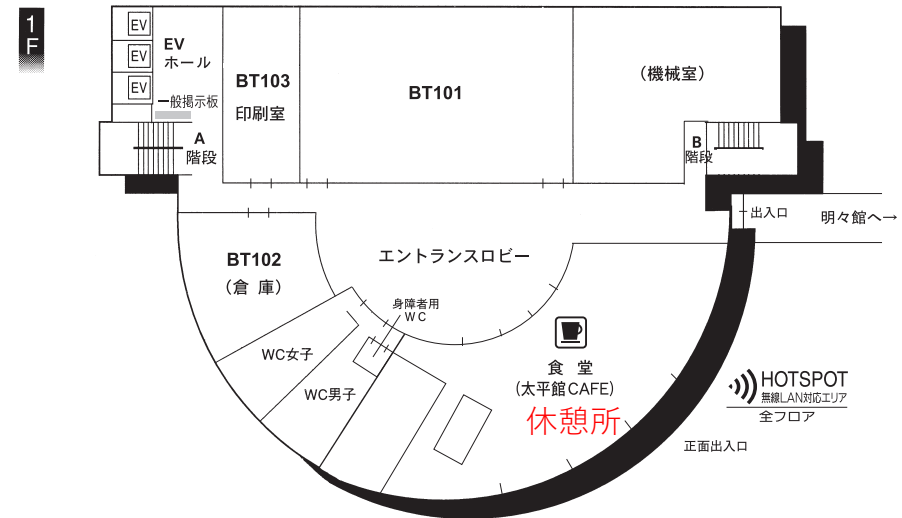

学バスのりば

総会
シンポジウム

受付
ワークショップ

太平館 2階

BT200：総会、シンポジウム

BT 太平館 (※全教室に教卓PC、及びプロジェクター装備)

明々館1階

1
F

明々館3階

BM304：ワークショップ第1室

BM305：ワークショップ第2室

BM306：ワークショップ第3室

明々館4階

BM402：ワークショップ第4室

BM403：ワークショップ第5室