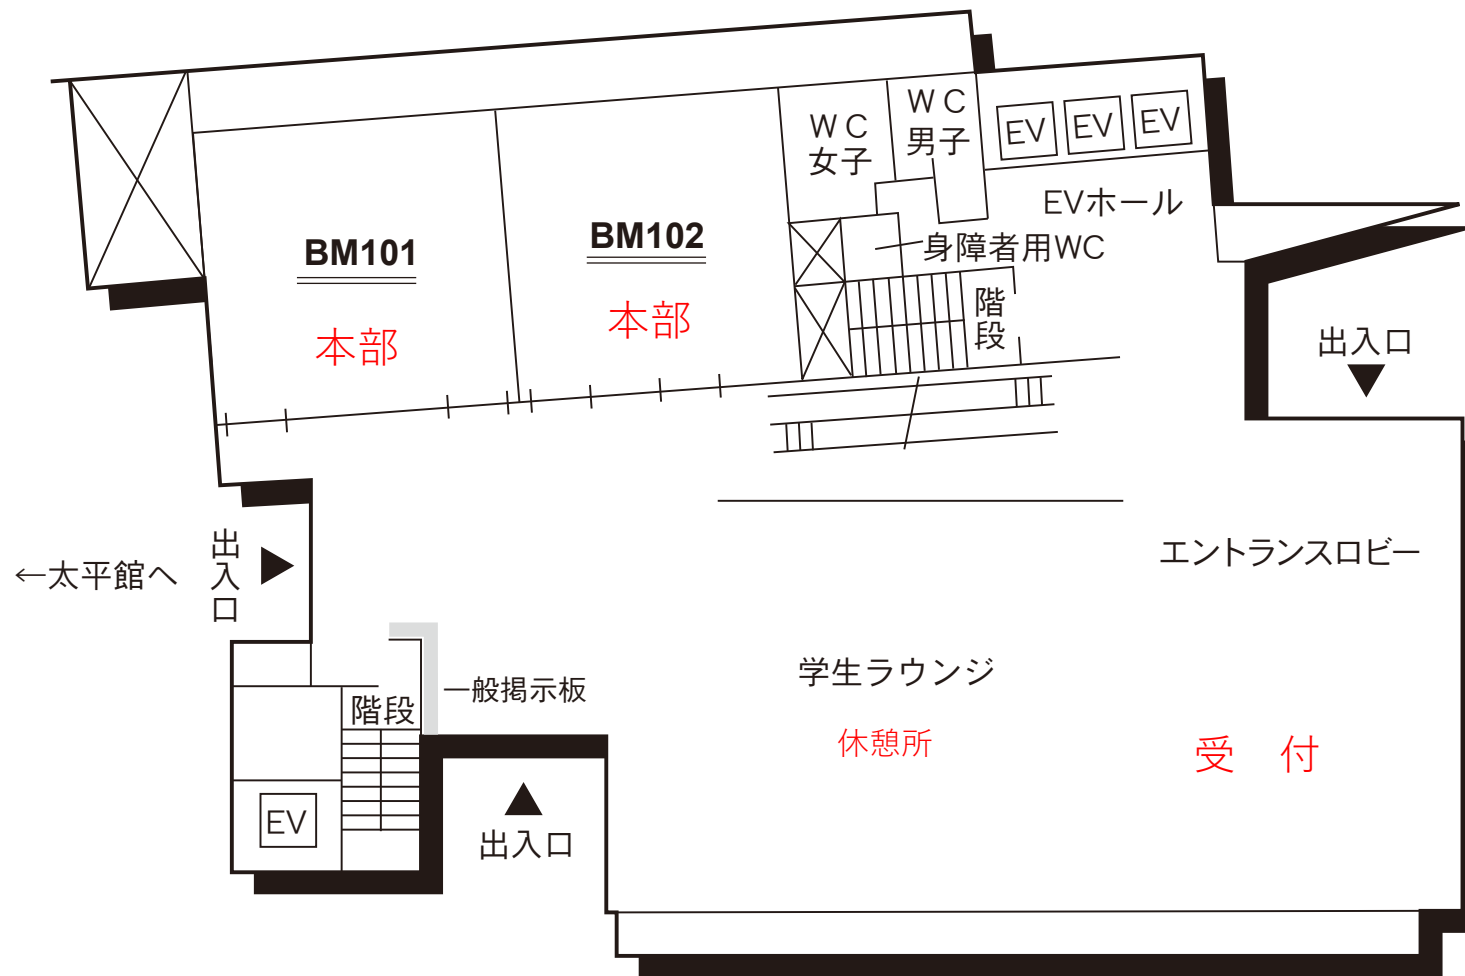

学バスのりば

総会
シンポジウム

受付
ワークショップ

太平館 2階

BT200：総会、シンポジウム

BT 太平館 (※全教室に教卓PC、及びプロジェクター装備)

明々館1階

1
F

明々館3階

BM304：ワークショップ第1室

BM305：ワークショップ第2室

BM306：ワークショップ第3室

明々館4階

BM402：ワークショップ第4室

BM403：ワークショップ第5室