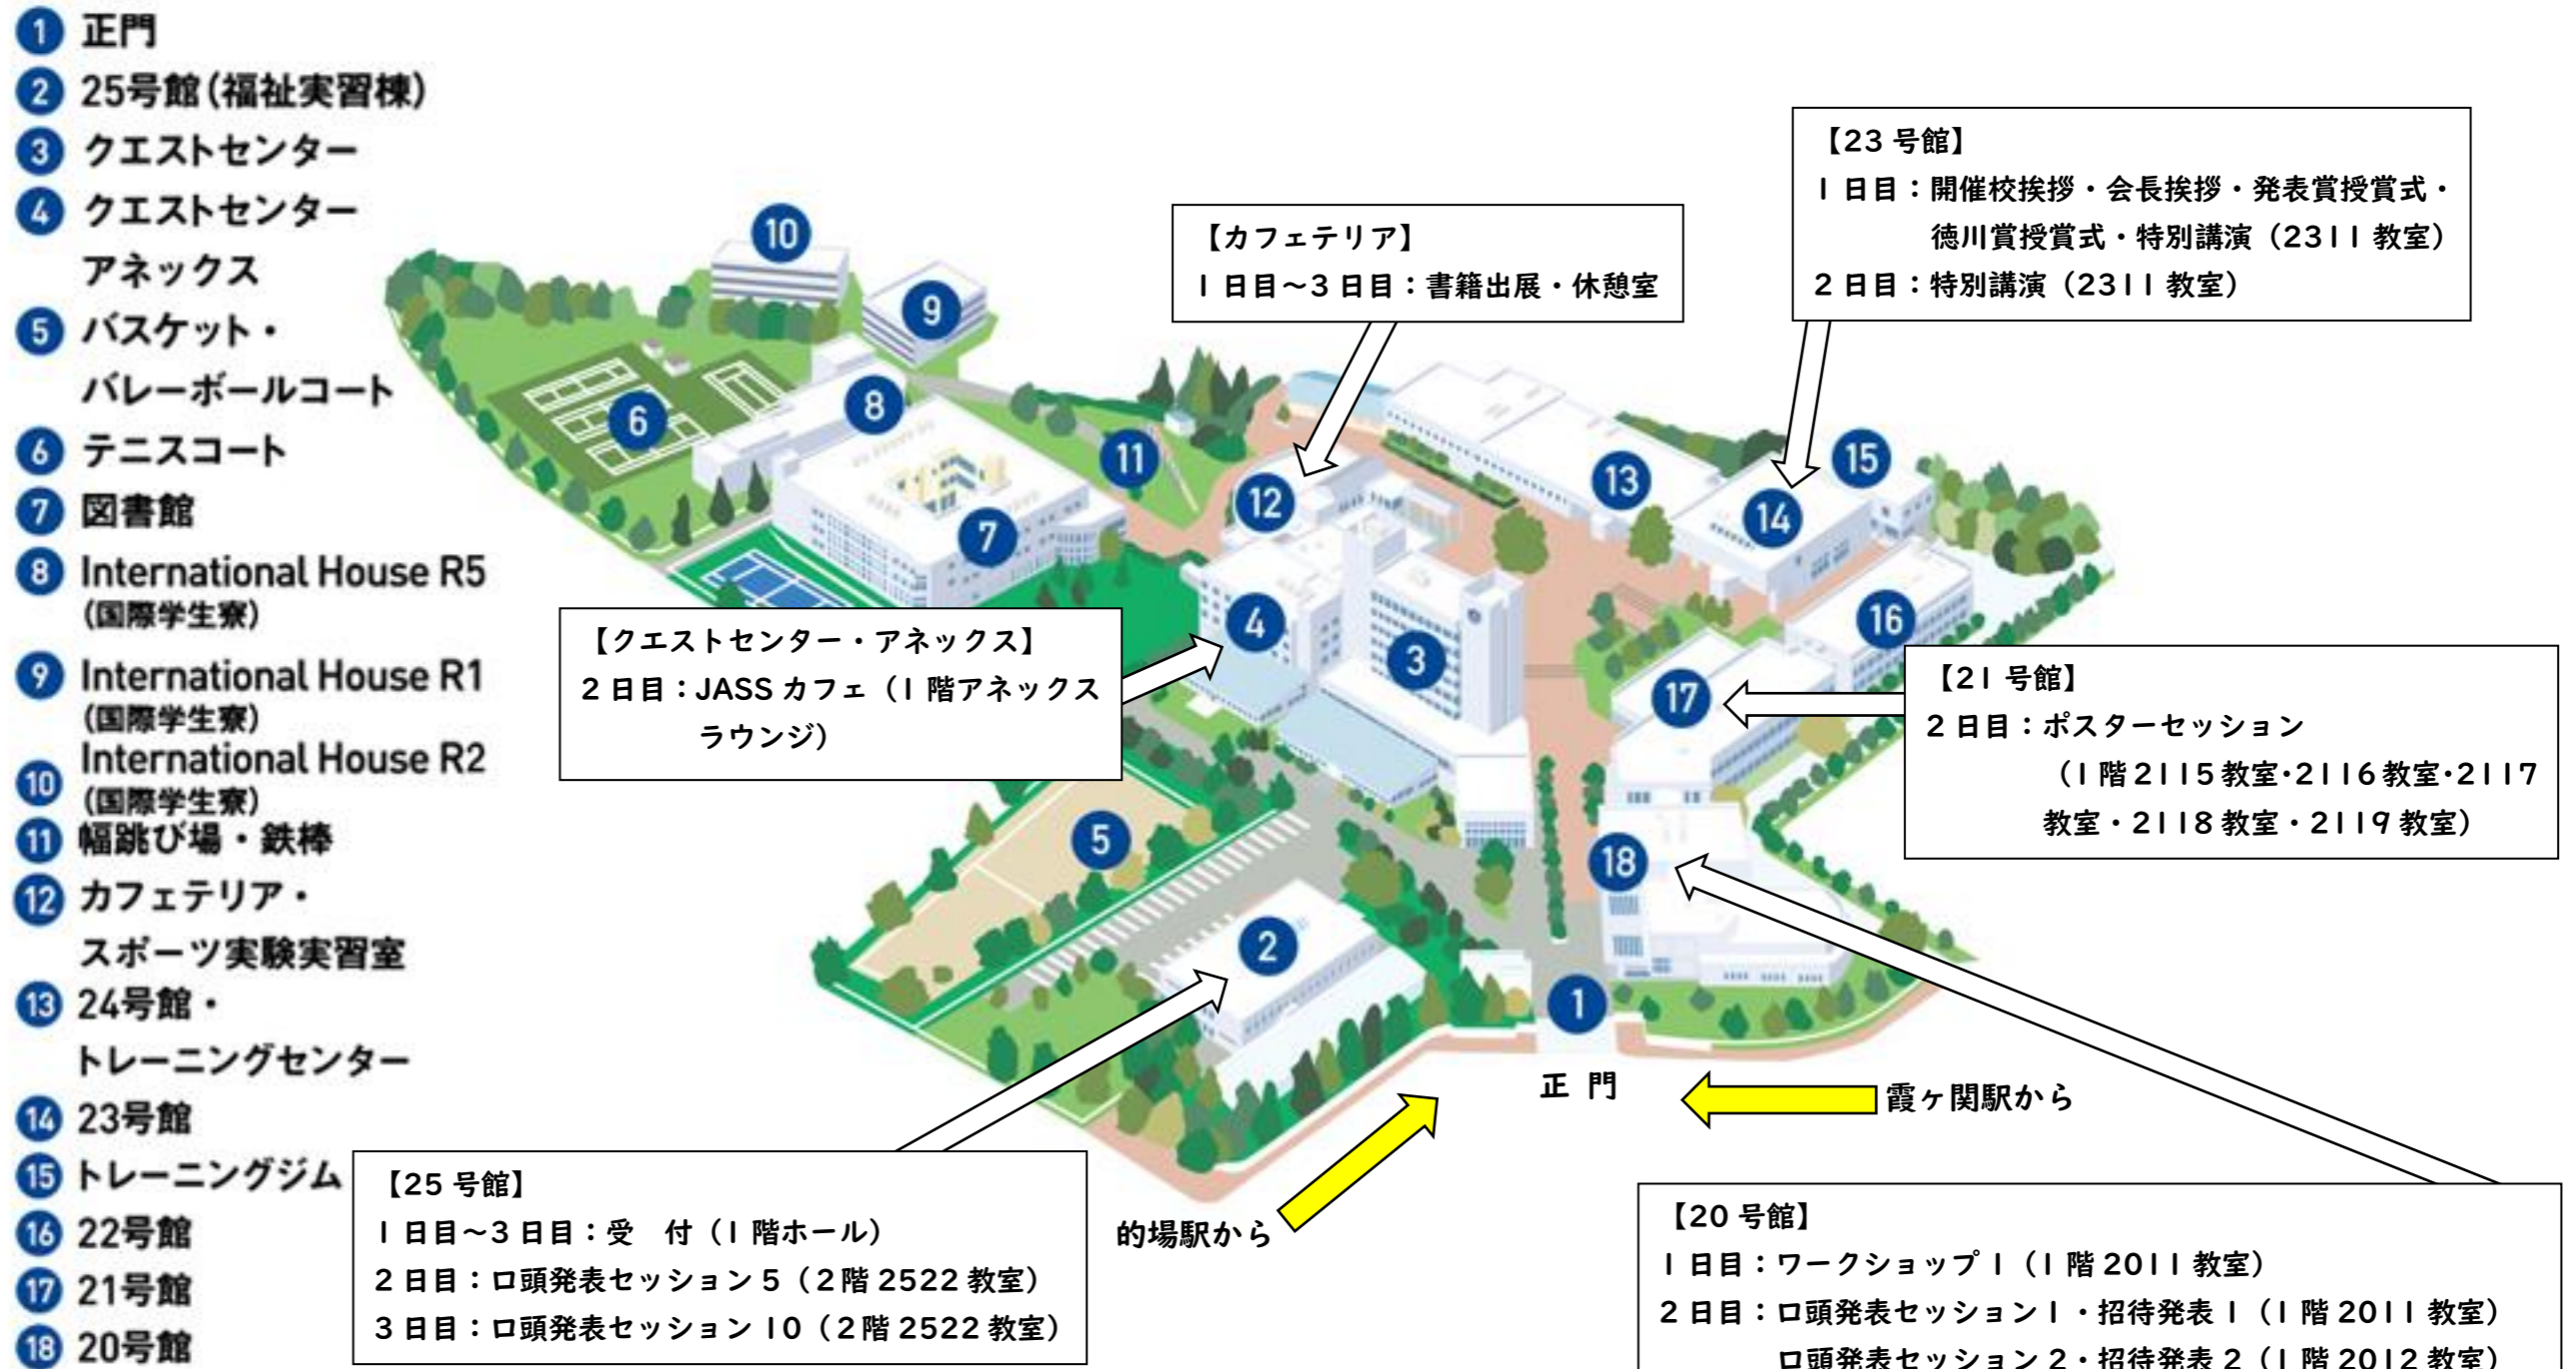

東京国際大学第2キャンパス会場案内図

- ①発表会場の詳細な配置図については、受付窓口にて配付します。
- ②会場内では eduroam が使用可能ですが、接続時に再度 ID とパスワードが求められる場合がありますので、現在お使いの eduroam の ID とパスワードを事前にご確認いただき、メモしていただいた上でご来場ください。
- ③ゴミは各自でお持ち帰り下さい。
- ④会場近辺にはコンビニエンスストア等がありませんのでご注意ください (経路図もご参照ください)。
- ⑤会場構内の食堂はご利用できませんが、構内各所にある飲料自動販売機がご利用になれます。クエストセンター・アネックス 1階には軽食スナックの自動販売機もあります。
- ⑥霞ヶ関駅～第2キャンパス周辺の飲食店等については、別途ランチマップを提供します。受付にて、川越観光案内マップもご用意します。